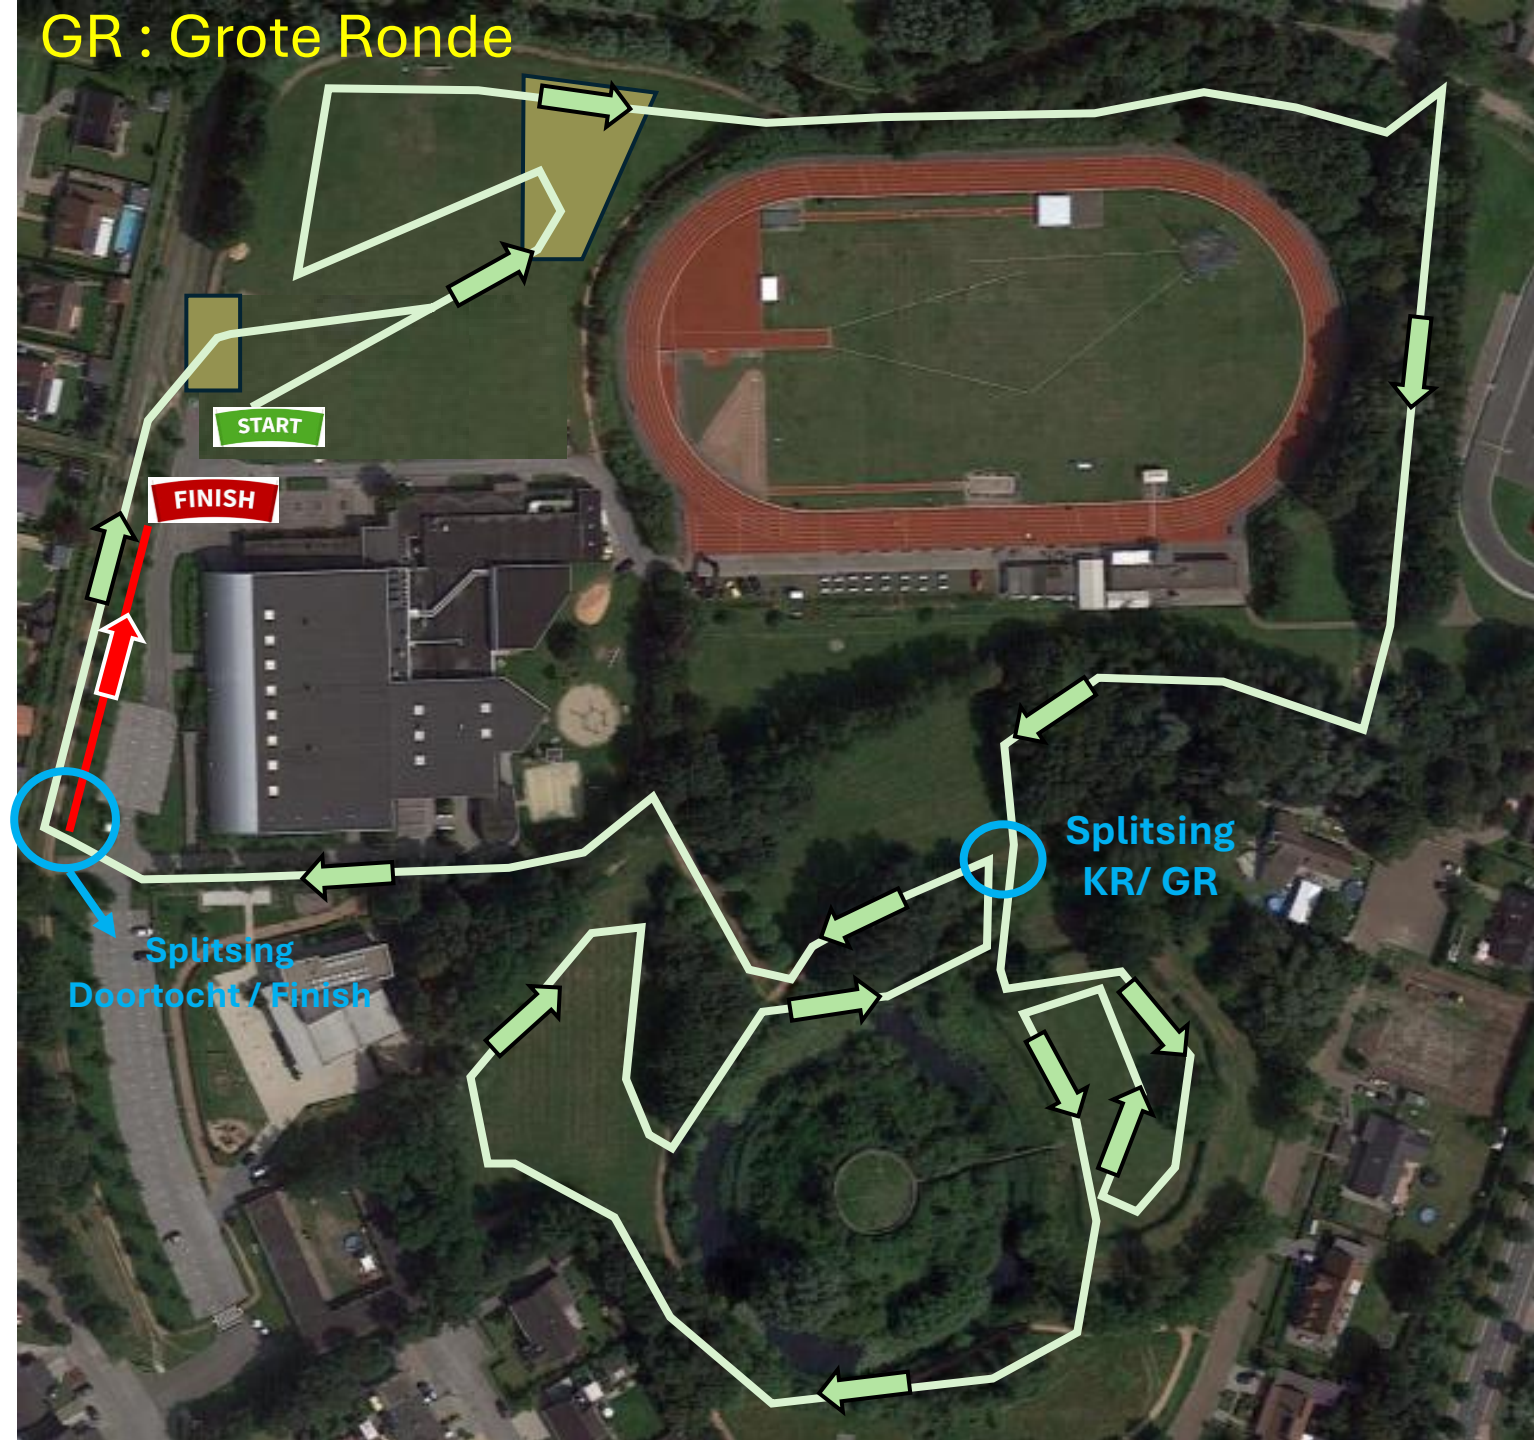

MR : Mini Ronde

START

TentenZone

FINISH

BD : Benjamin Ronde

START

TentenZone

FINISH

Splitsing
Doortocht / Finish

Splitsing
KR/ GR

KR : Kleine Ronde

START

TentenZone

FINISH

Splitsing
Doortocht / Finish

Splitsing
KR/ GR

GR : Grote Ronde

Start zone Kangoeroes

Zandbak

Atletiek Piste

TentenZone

Doorgang

START

Touw/Lint	
Nadar	
Paal voetbal	
Paal Volleybal	
Paal verlichting	
Loop Richting	

Start zone Benjamin

Zandbak

Atletiek Piste

TentenZone

Doorgang

START

- Touw/Lint
- Nadar
- Paal voetbal
- Paal Volleybal
- Paal verlichting
- Loop Richting

Start zone vanaf Pupil