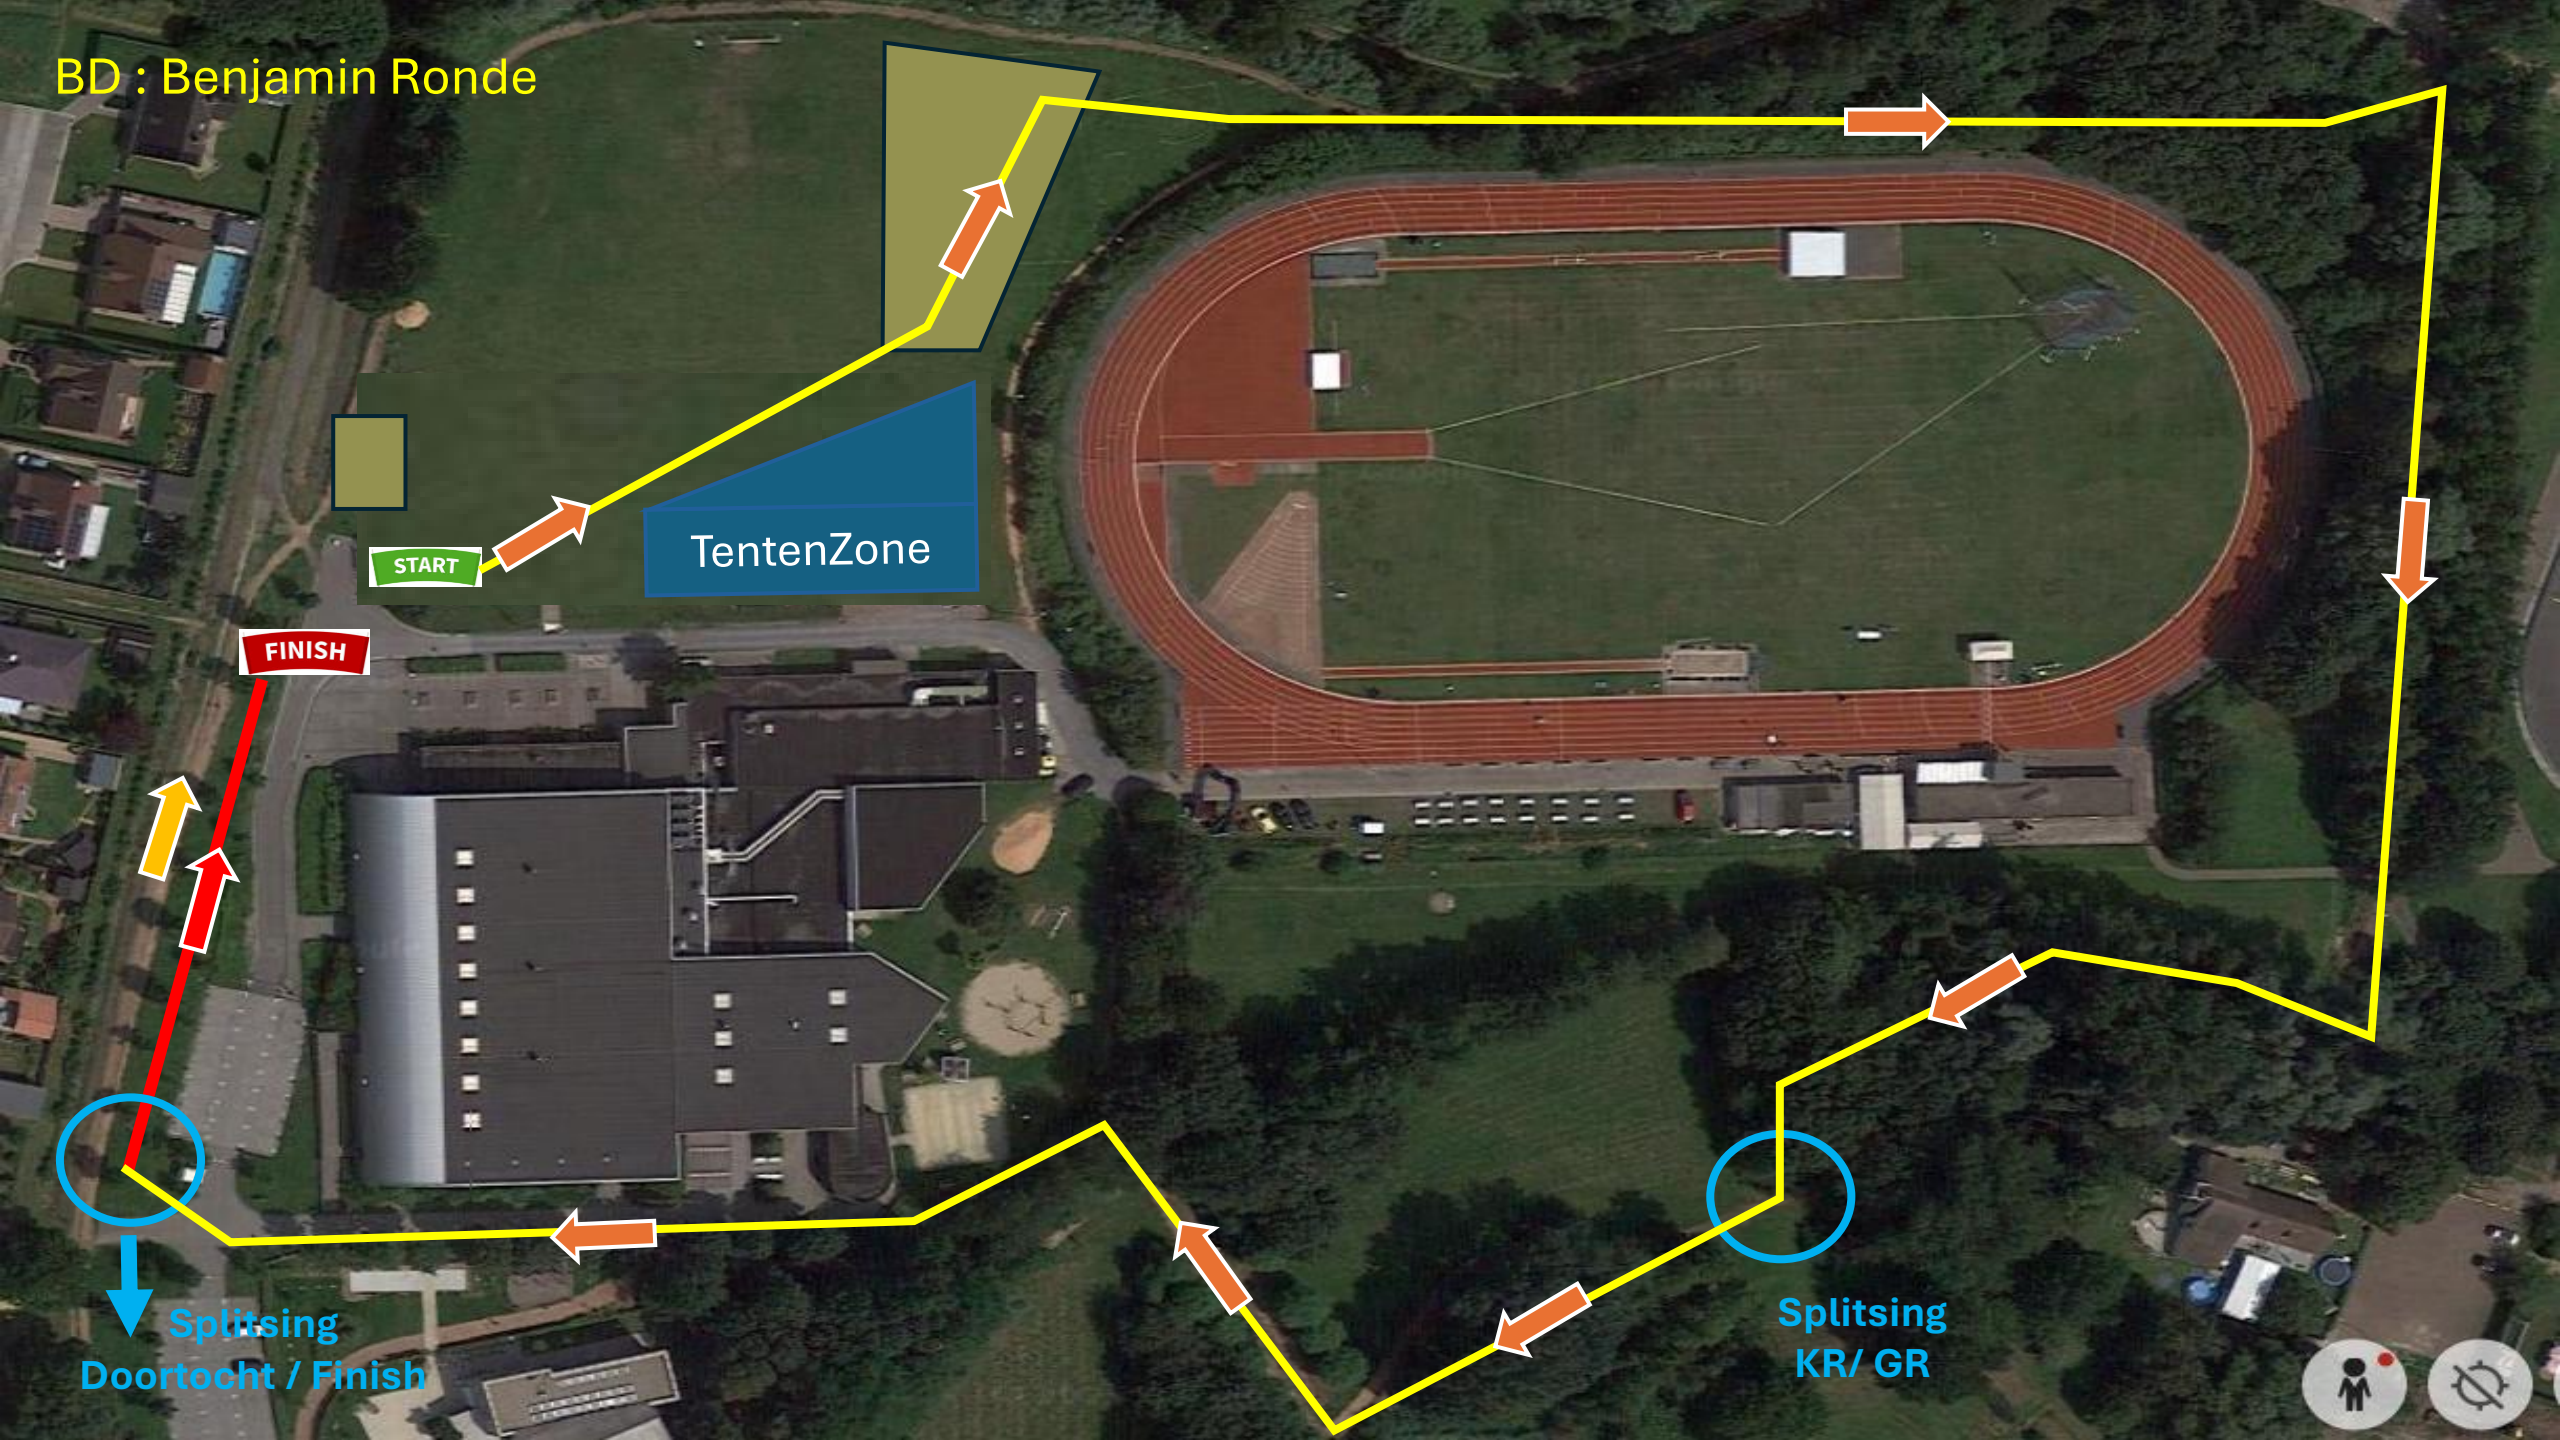

MR : Mini Ronde

START

TentenZone

FINISH

BD : Benjamin Ronde

START

TentenZone

FINISH

Splitsing
Doortocht / Finish

Splitsing
KR/ GR

KR : Kleine Ronde

START

TentenZone

FINISH

Splitsing
Doortocht / Finish

Splitsing
KR/ GR

GR : Grote Ronde

Start zone Kangoeroes

Zandbak

Atletiek Piste

TentenZone

Doorgang

START

Touw/Lint	
Nadar	
Paal voetbal	
Paal Volleybal	
Paal verlichting	
Loop Richting	

Zandbak

Atletiek Piste

TentenZone

Doorgang

START

2de ronde

2de ronde

- Touw/Lint
- Nadar
- Paal voetbal
- Paal Volleybal
- Paal verlichting
- Loop Richting