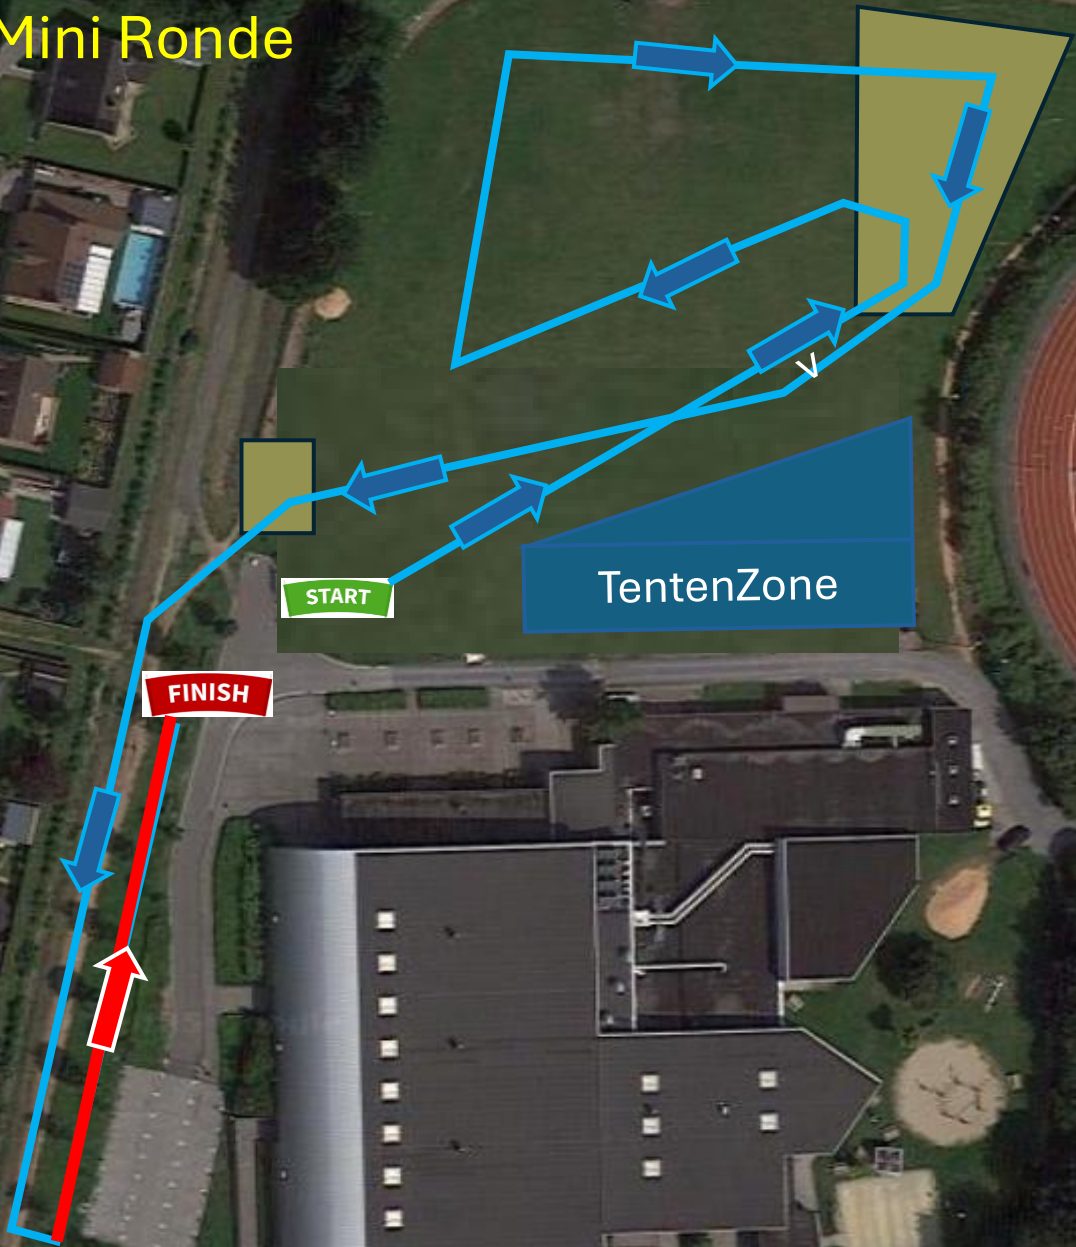

MR : Mini Ronde

START

TentenZone

FINISH

BD : Benjamin Ronde

START

TentenZone

FINISH

Splitsing
Doortocht / Finish

Splitsing
KR/ GR

KR : Kleine Ronde

START

TentenZone

FINISH

Splitsing
Doortocht / Finish

Splitsing
KR/ GR

GR : Grote Ronde

Start zone Kangoeroes

Zandbak

Atletiek Piste

TentenZone

Doorgang

START

Touw/Lint	
Nadar	
Paal voetbal	
Paal Volleybal	
Paal verlichting	
Loop Richting	

Zandbak

Atletiek Piste

TentenZone

Doorgang

START

2de ronde

2de ronde

- Touw/Lint
- Nadar
- Paal voetbal
- Paal Volleybal
- Paal verlichting
- Loop Richting