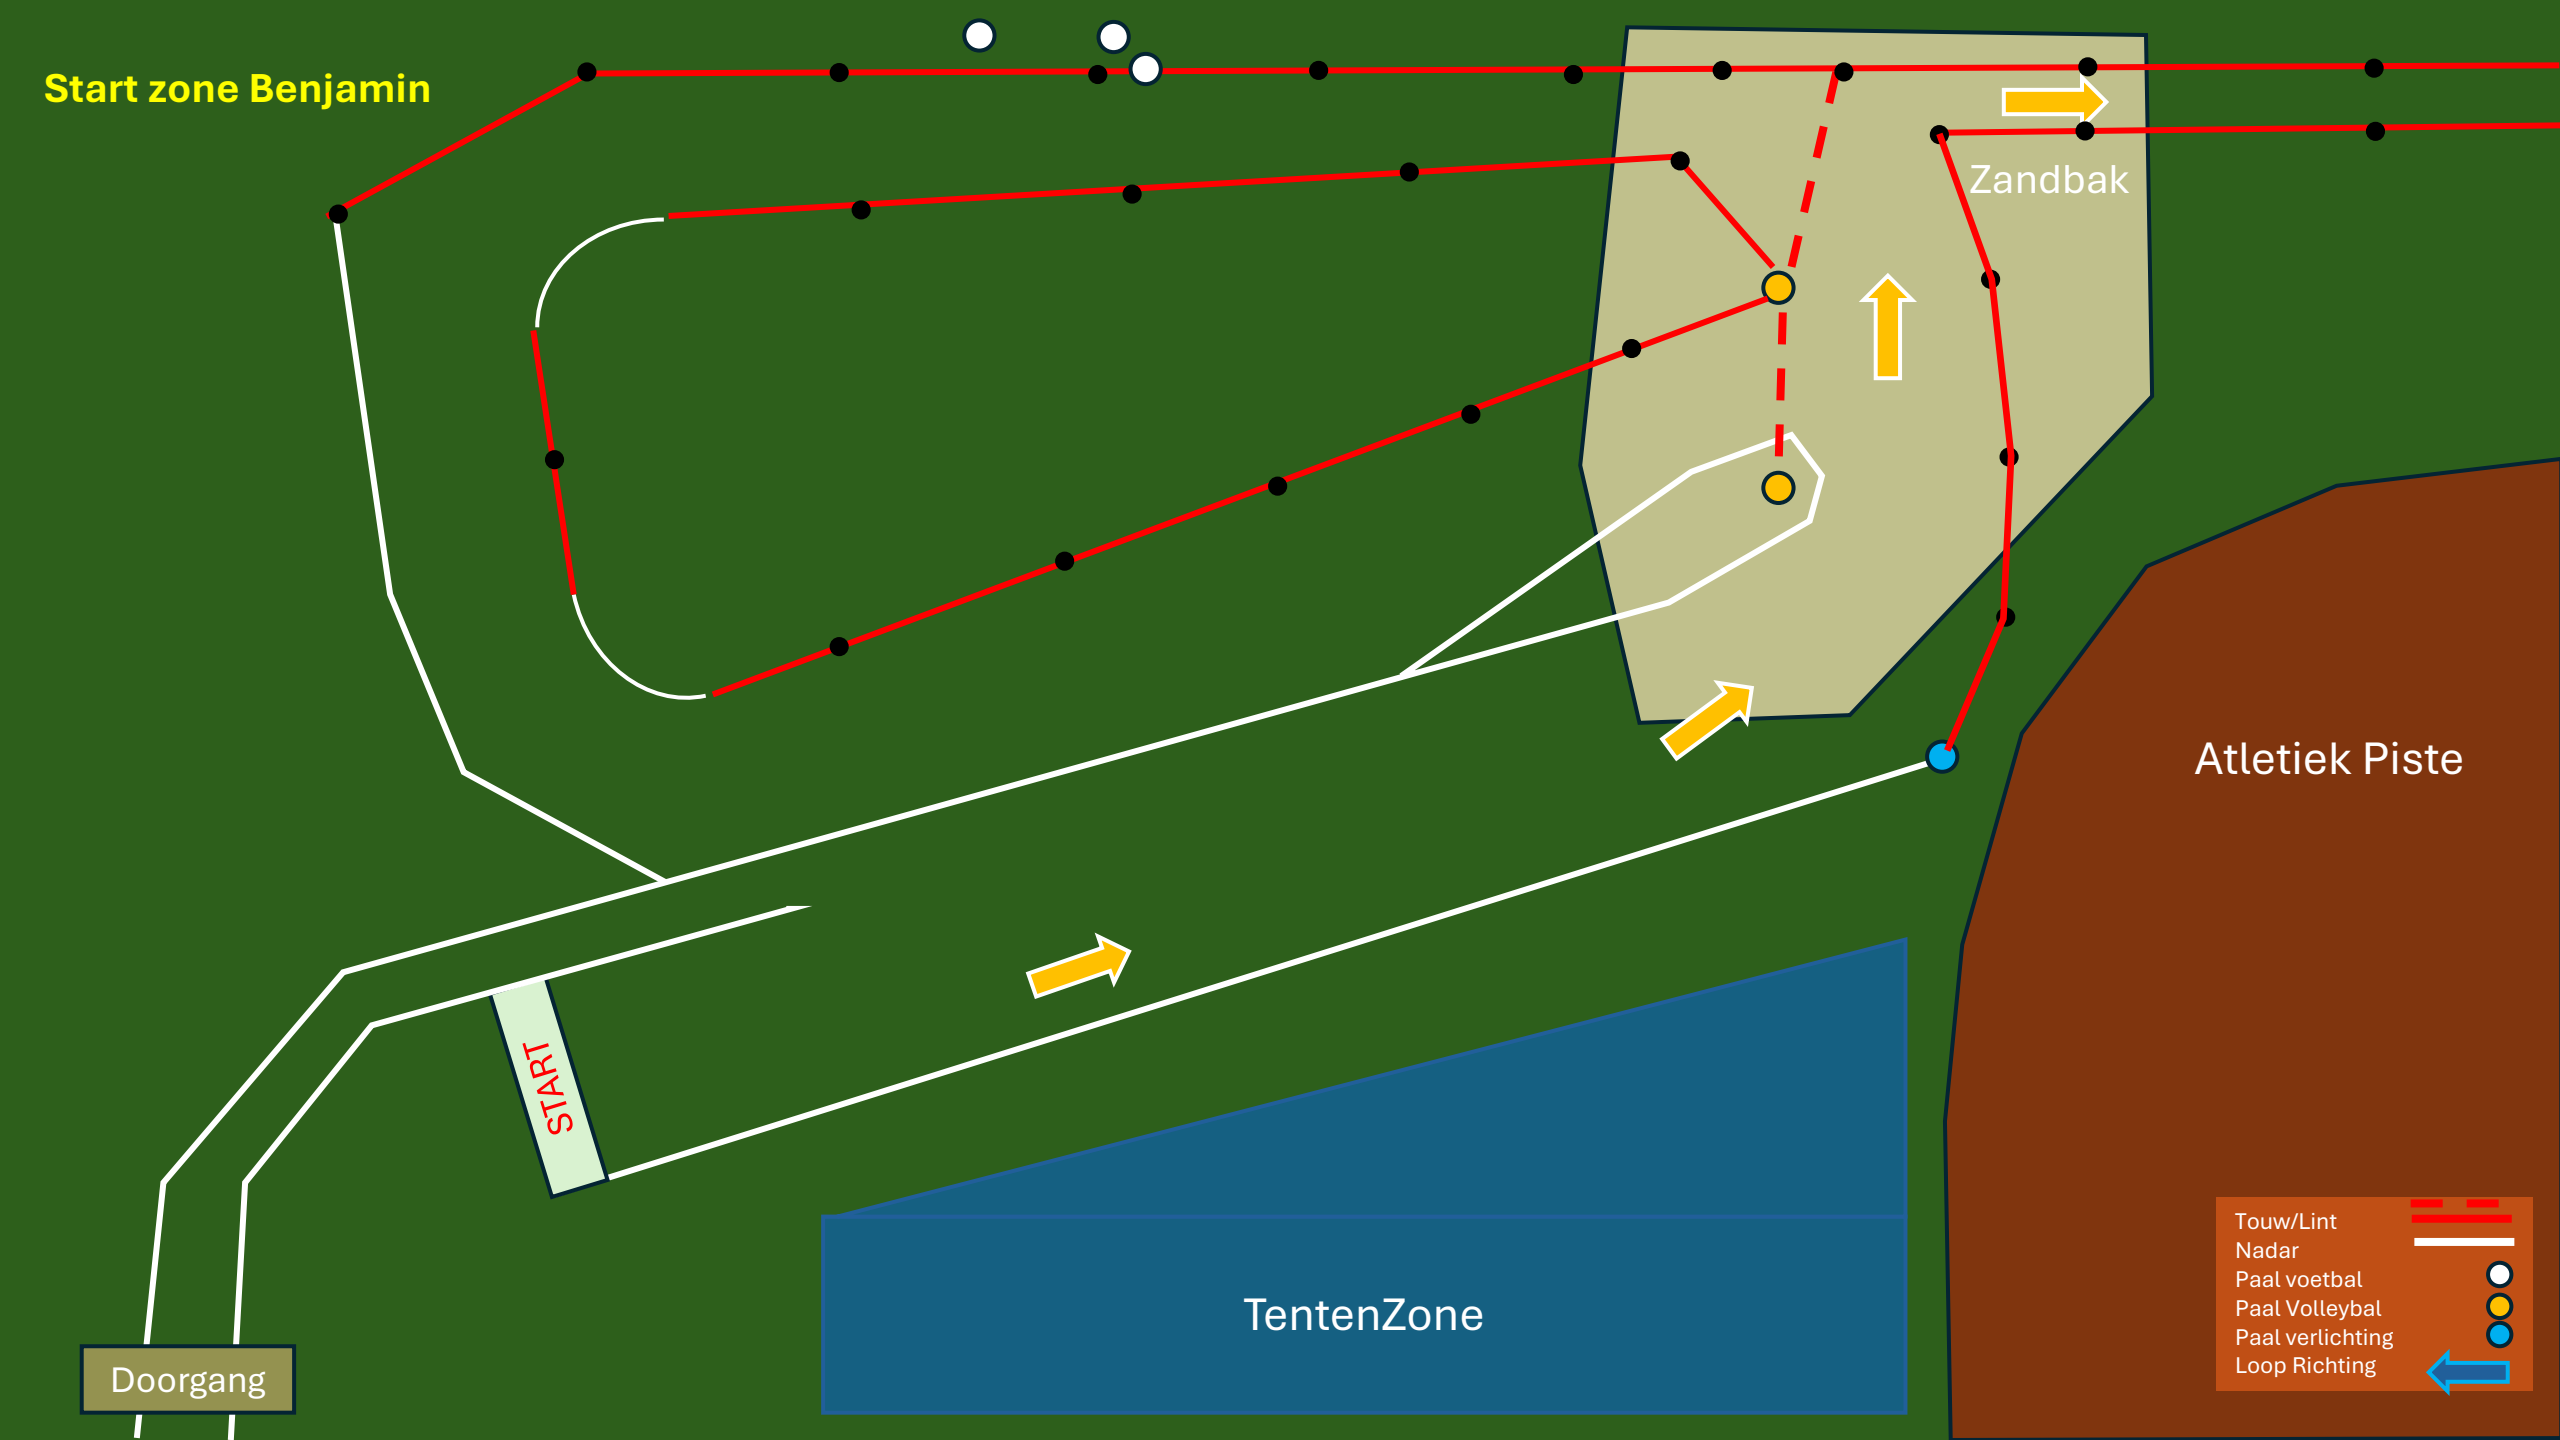

Splitsing
Doortocht / Finish

Splitsing
KR/ GR

KR : Kleine Ronde

START

TentenZone

FINISH

Splitsing
Doortocht / Finish

Splitsing
KR/ GR

GR : Grote Ronde

Start zone Kangoeroes

Zandbak

Atletiek Piste

TentenZone

Doorgang

START

Touw/Lint	
Nadar	
Paal voetbal	
Paal Volleybal	
Paal verlichting	
Loop Richting	

Start zone Benjamin

Zandbak

Atletiek Piste

TentenZone

Doorgang

START

- Touw/Lint
- Nadar
- Paal voetbal
- Paal Volleybal
- Paal verlichting
- Loop Richting

Start zone vanaf Pupil

Zandbak

Atletiek Piste

TentenZone

Doorgang

START

2de ronde

2de ronde

- Touw/Lint
- Nadar
- Paal voetbal
- Paal Volleybal
- Paal verlichting
- Loop Richting