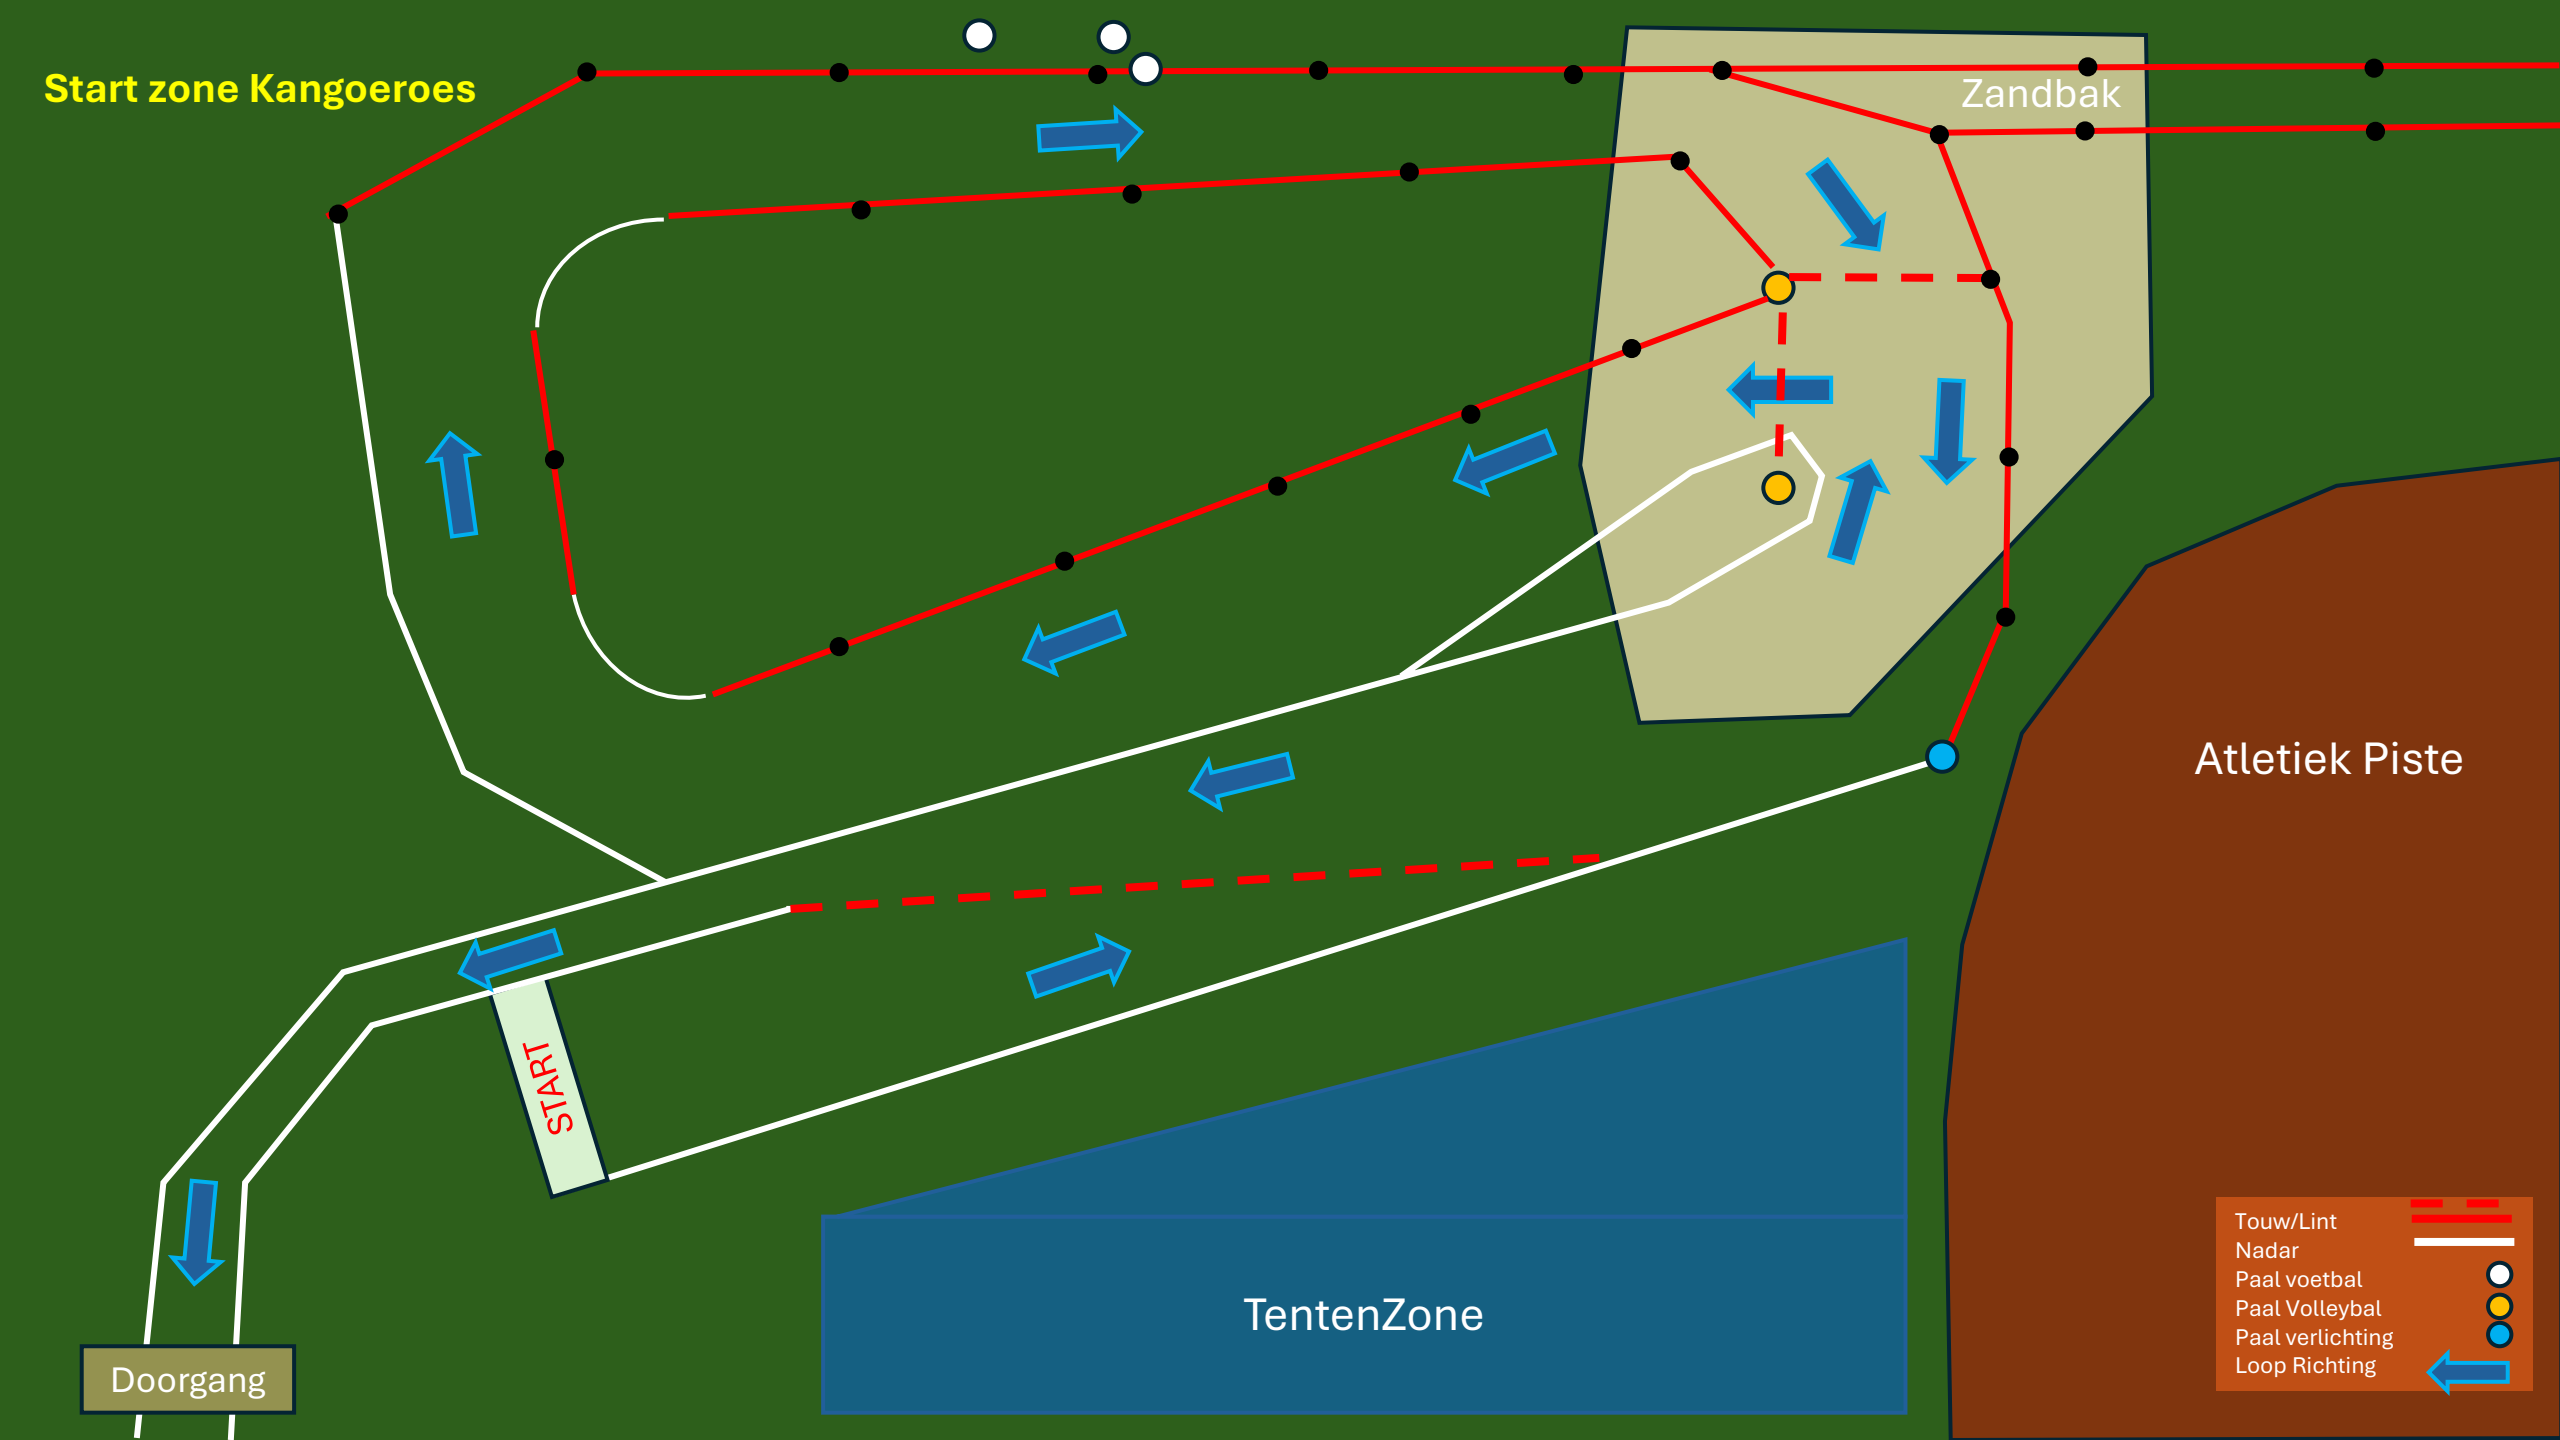

Splitsing
Doortocht / Finish

Splitsing
KR/ GR

KR : Kleine Ronde

START

TentenZone

FINISH

Splitsing
Doortocht / Finish

Splitsing
KR/ GR

GR : Grote Ronde

Start zone Kangoeroes

Zandbak

Atletiek Piste

TentenZone

Doorgang

START

Touw/Lint	
Nadar	
Paal voetbal	
Paal Volleybal	
Paal verlichting	
Loop Richting	

Start zone Benjamin

Zandbak

Atletiek Piste

TentenZone

Doorgang

START

- Touw/Lint
- Nadar
- Paal voetbal
- Paal Volleybal
- Paal verlichting
- Loop Richting

Start zone vanaf Pupil

Zandbak

Atletiek Piste

TentenZone

Doorgang

START

2de ronde

2de ronde

- Touw/Lint
- Nadar
- Paal voetbal
- Paal Volleybal
- Paal verlichting
- Loop Richting