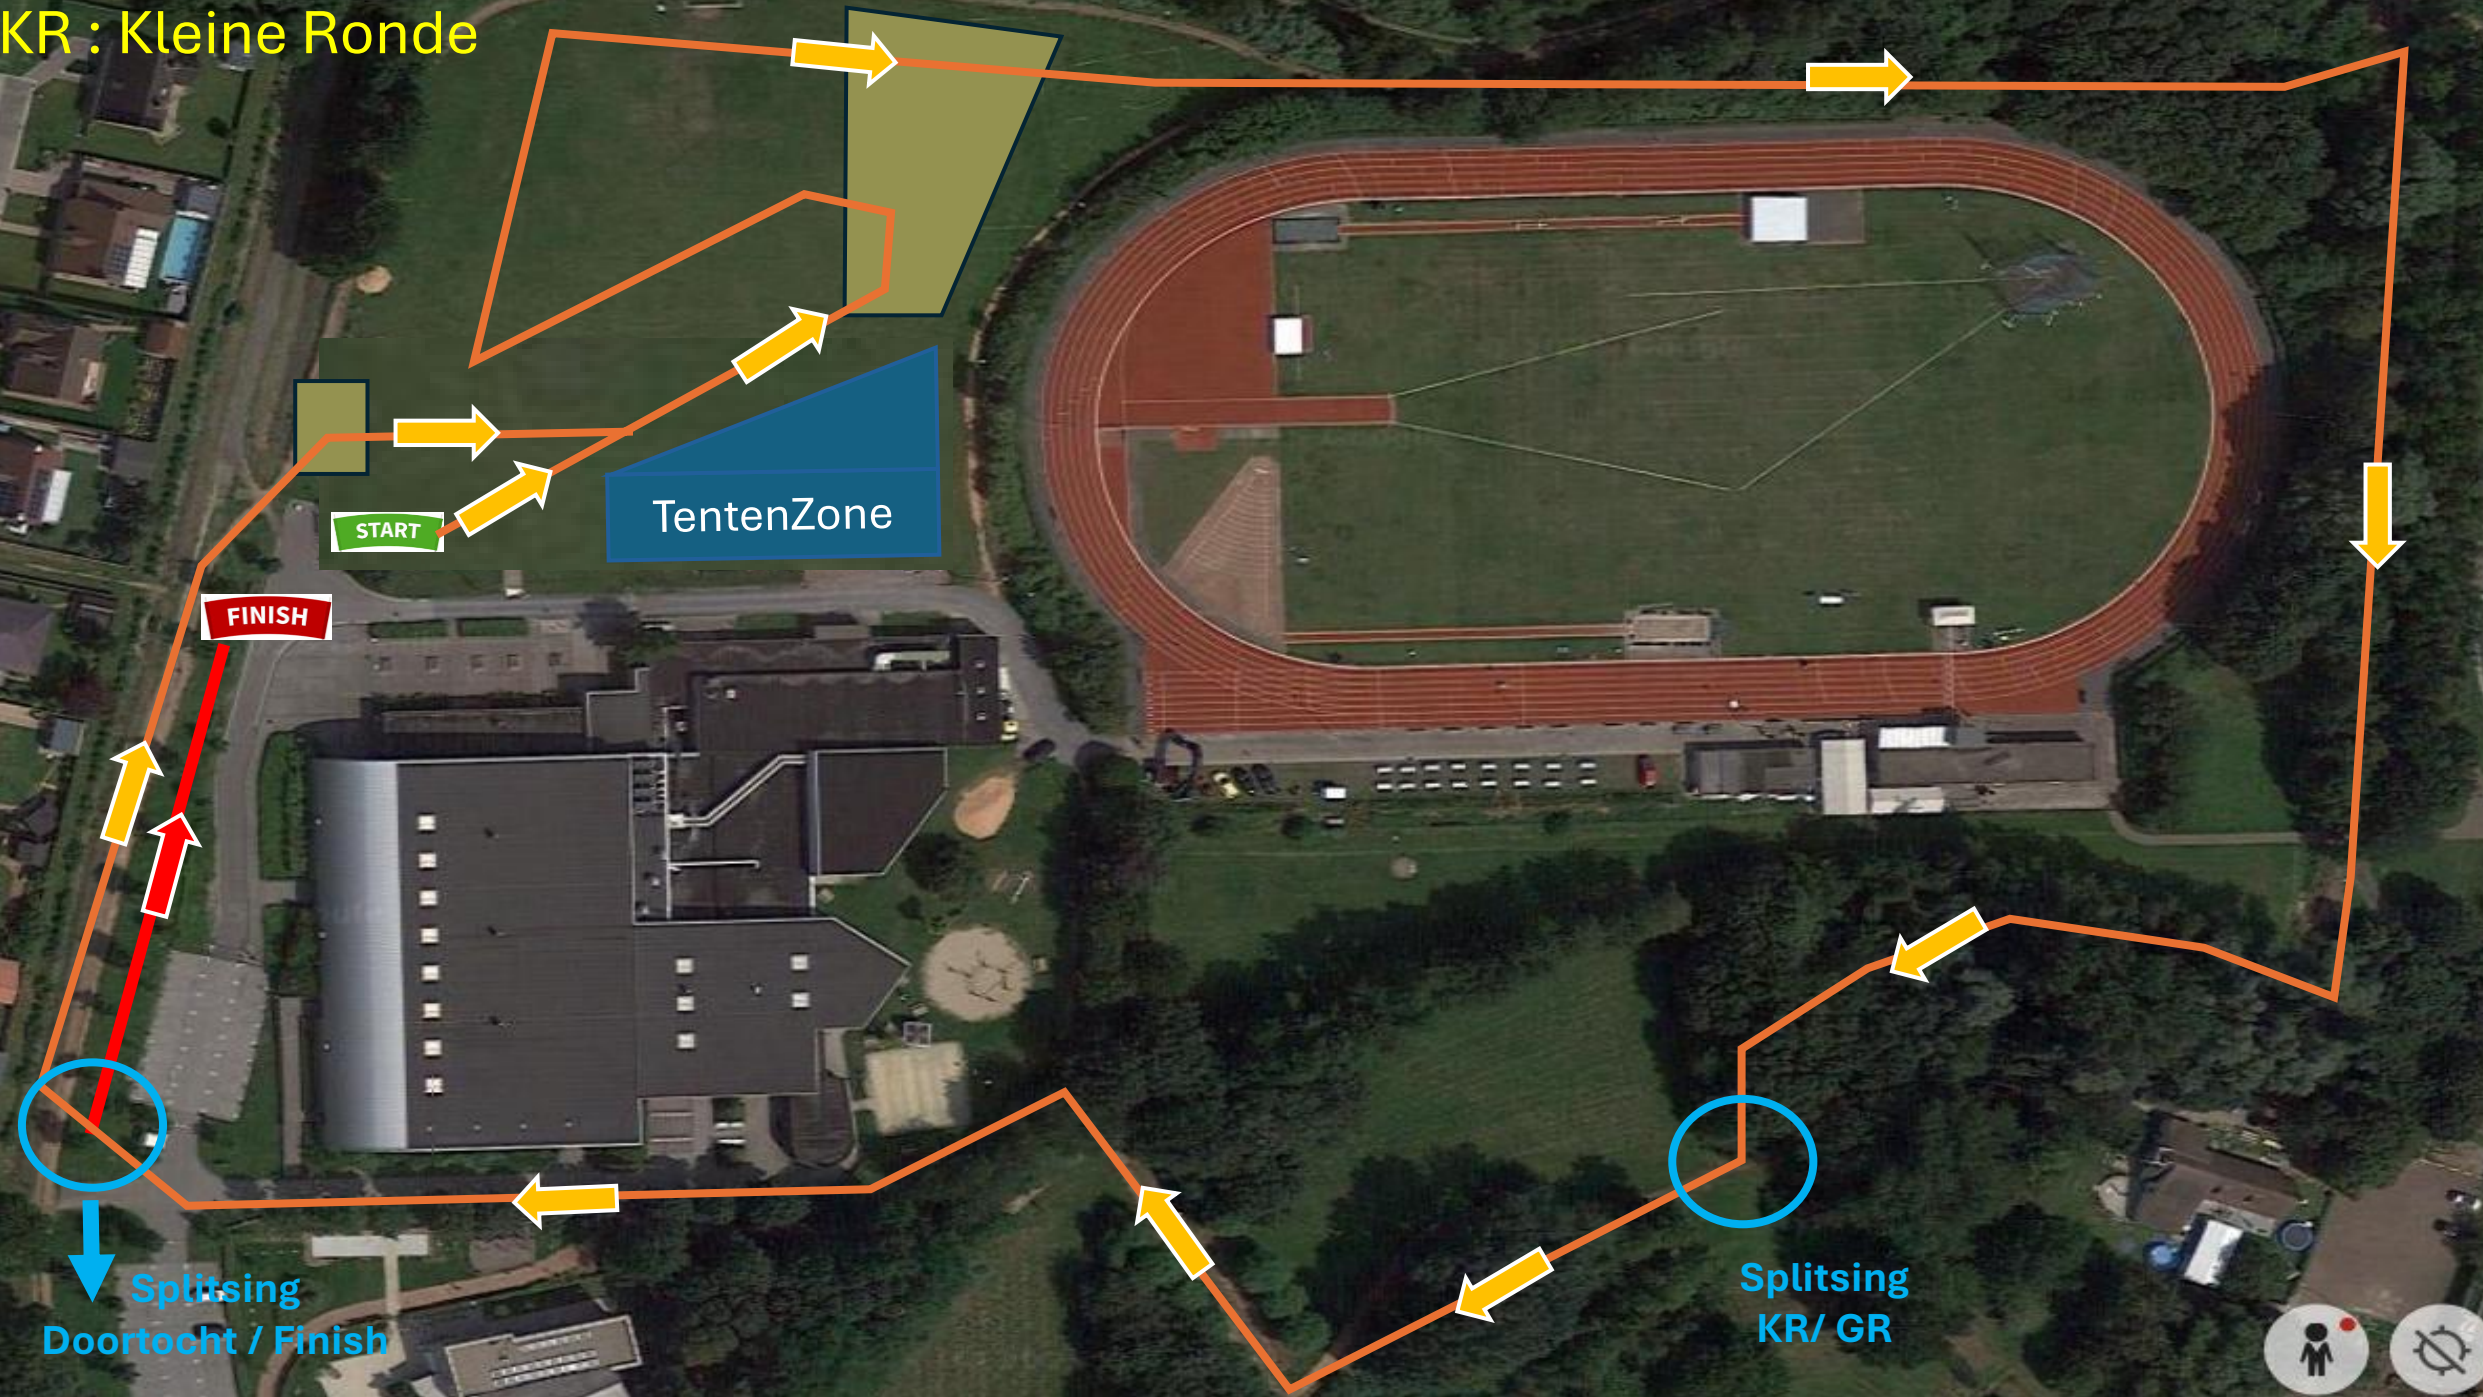

MR : Mini Ronde

START

TentenZone

FINISH

BD : Benjamin Ronde

START

TentenZone

FINISH

Splitsing
Doortocht / Finish

Splitsing
KR/ GR

KR : Kleine Ronde

START

TentenZone

FINISH

Splitsing
Doortocht / Finish

Splitsing
KR/ GR

GR : Grote Ronde

Start zone Kangoeroes

Zandbak

Atletiek Piste

TentenZone

Doorgang

START

Touw/Lint	
Nadar	
Paal voetbal	
Paal Volleybal	
Paal verlichting	
Loop Richting	

Zandbak

Atletiek Piste

TentenZone

Doorgang

START

2de ronde

2de ronde

- Touw/Lint
- Nadar
- Paal voetbal
- Paal Volleybal
- Paal verlichting
- Loop Richting